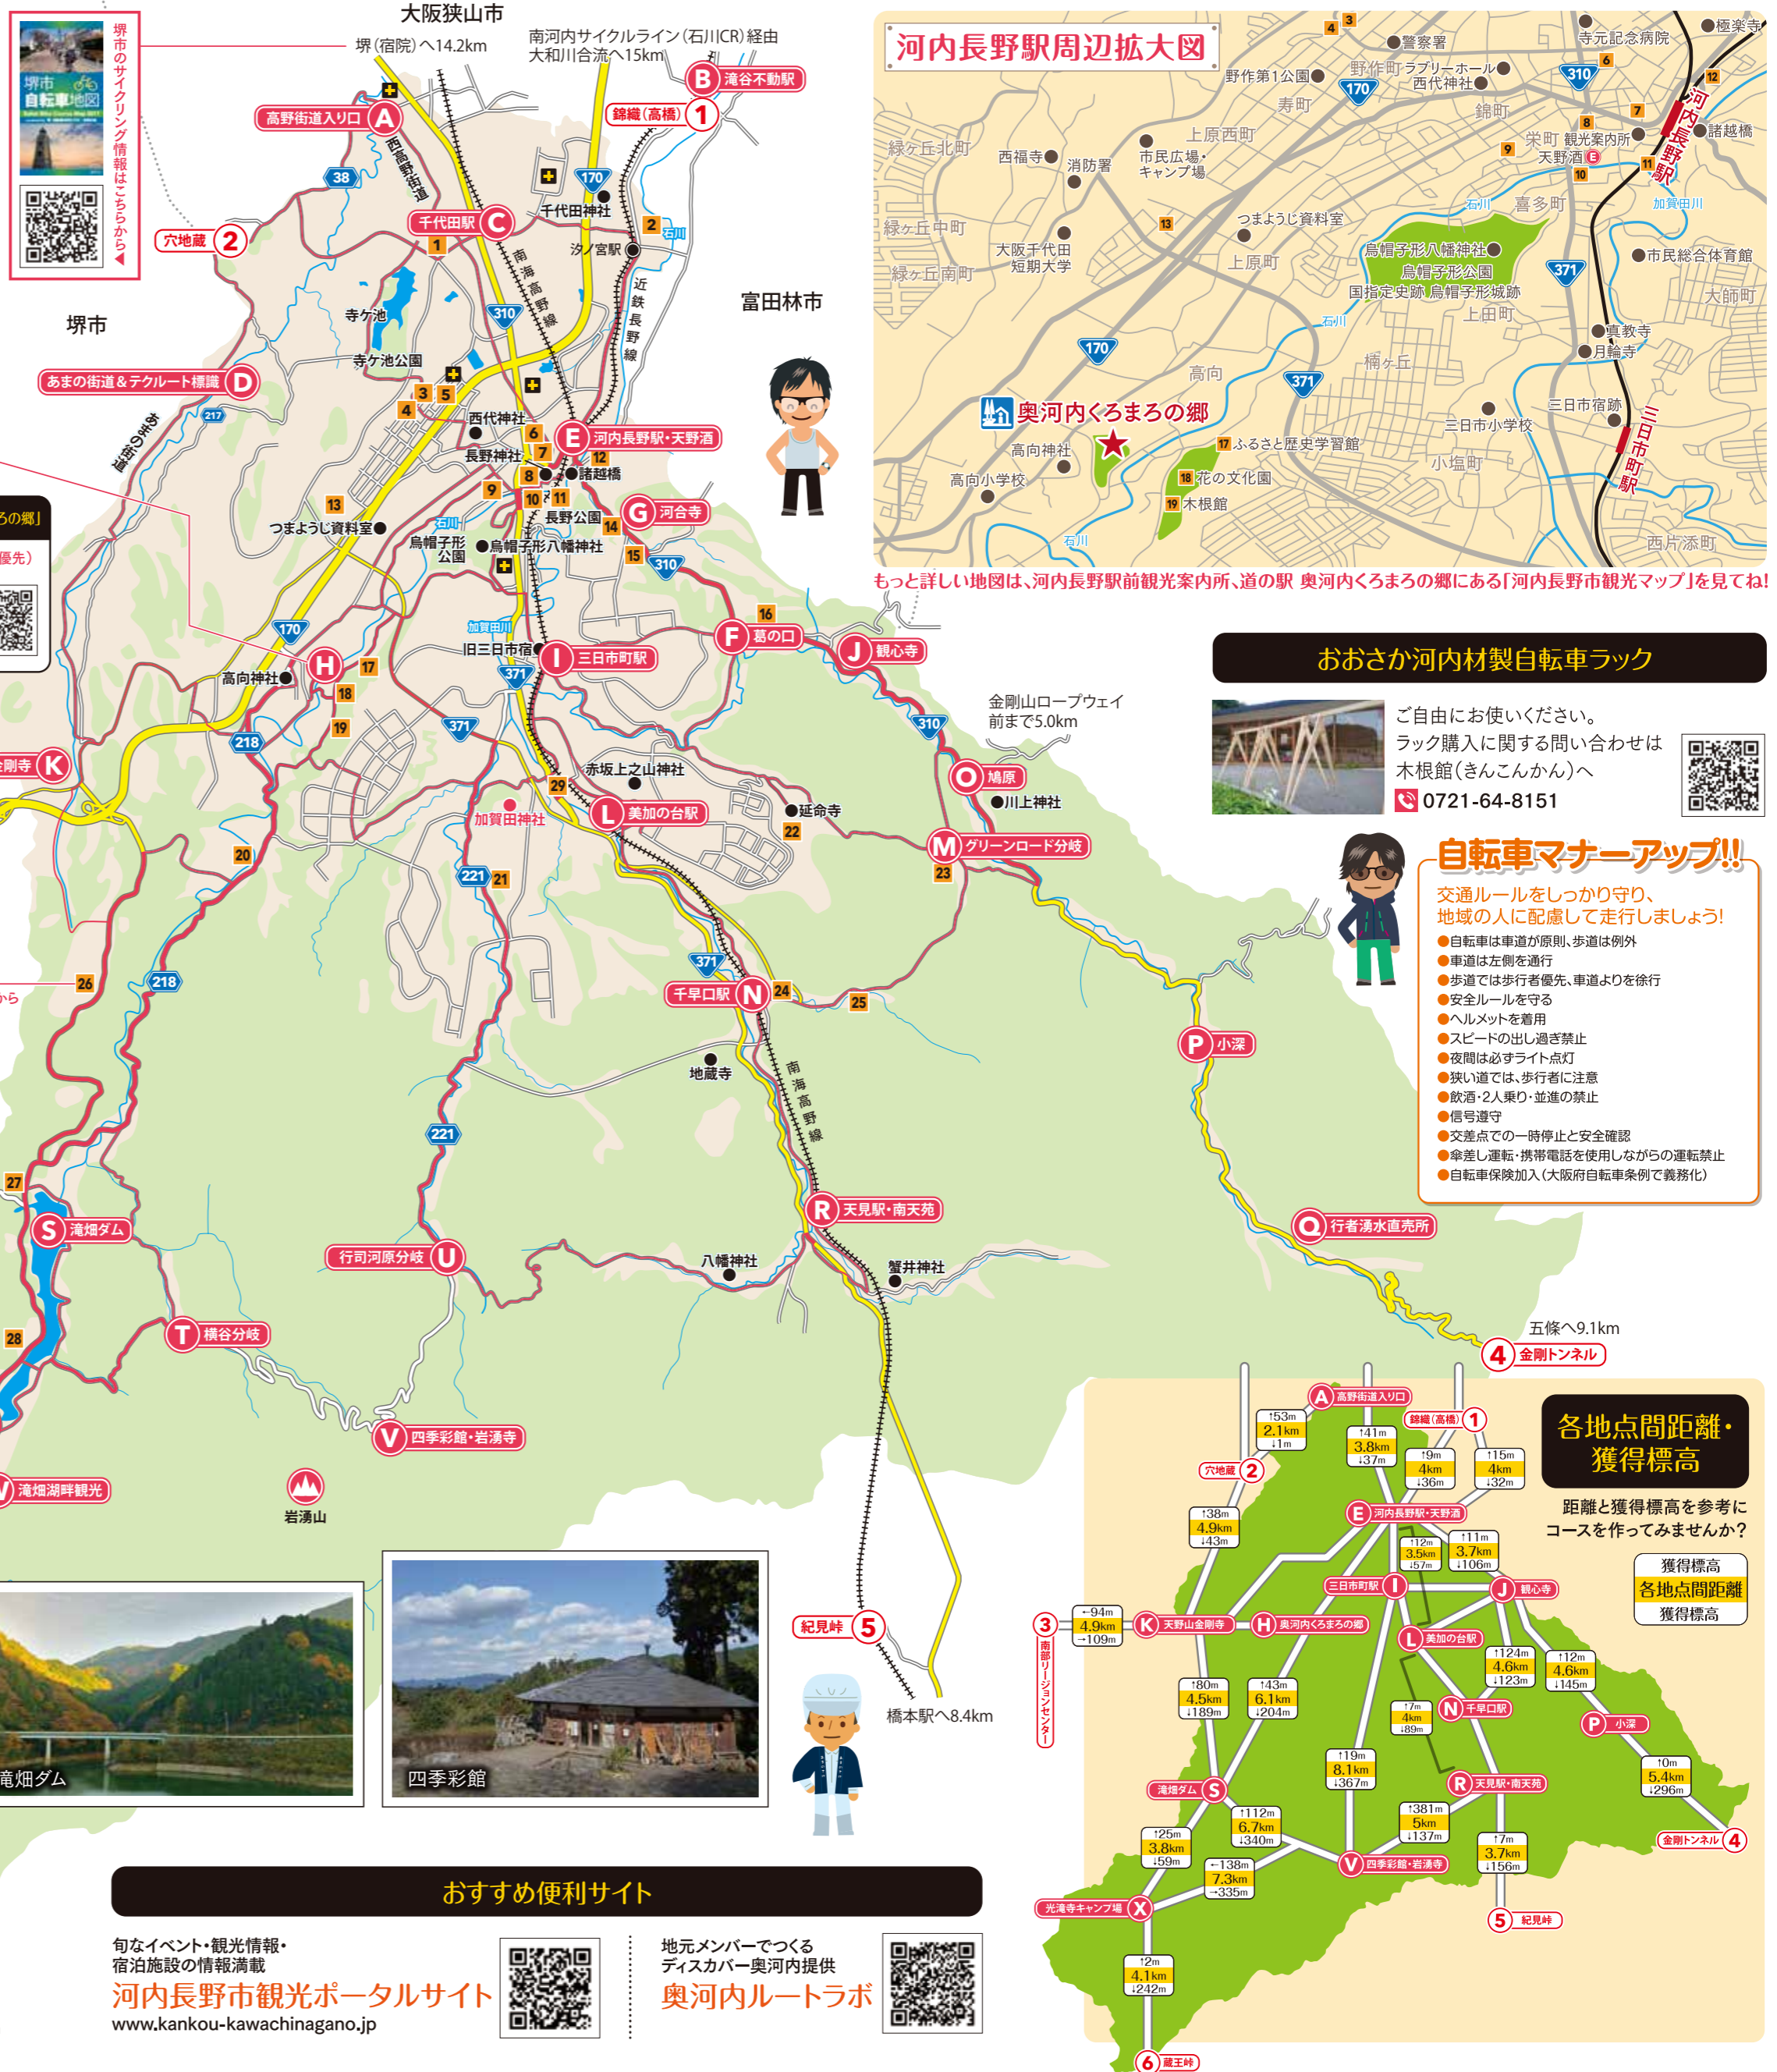

パーク&サイクルライド

サイクル × クルマ = 楽しみ無限大!

奥河内サイクリングには、パーク&サイクルライドがおすすめ。拠点となる道の駅奥河内くろまろの郷は、駐車場無料、イトイン工房や地産地消レストラン、農産物直売所があり、奥河内の恵みに出会うことができます。

道の駅 奥河内 *Kuromaro Village*
くろまろの郷
9:00~18:00(ビジターセンター)
300台(駐車場無料)
0721-56-9606

レンタサイクル完備! 道の駅「奥河内くろまろの郷」

ビジターセンターにて貸出中(予約優先)

- 電動アシストクロスバイク
- 幼児1人乗せ電動アシスト
- クロスバイク
- 子ども用

0721-56-9606

関西サイクリングスポーツセンター

和泉方面 関空へ40km

情報はこちらから

おおさか河内材製自転車ラック

ご自由にお使いください。ラック購入に関する問い合わせは木根館(きんこんかん)へ

0721-64-8151

自転車マナーアップ!!

交通ルールをしっかりと守り、地域の人に配慮して走行しましょう!

- 自転車は車道が原則、歩道は例外
- 車道は左側を通行
- 歩道では歩行者優先、車道よりを徐行
- 安全ルールを守る
- ヘルメットを着用
- スピードの出し過ぎ禁止
- 夜間は必ずライト点灯
- 狭い道では、歩行者に注意
- 飲酒・2人乗り・並進の禁止
- 信号遵守
- 交差点での一時停止と安全確認
- 傘差し運転・携帯電話を使用しながらの運転禁止
- 自転車保険加入(大阪府自転車条例で義務化)

おすすめ便利サイト

旬なイベント・観光情報・宿泊施設の情報満載

河内長野市観光ポータルサイト
www.kankou-kawachinagano.jp

地元メンバーでつくるディスカバー・奥河内提供

奥河内ルートラボ